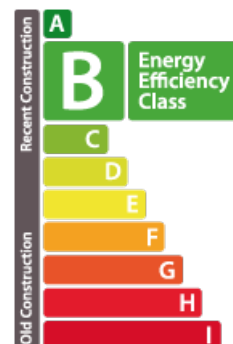

DIAGNOSTIC ÉNERGÉTIQUES

Classe de performance énergétique

Classe d'isolation thermique

B

Classe d'émissions de CO2

B