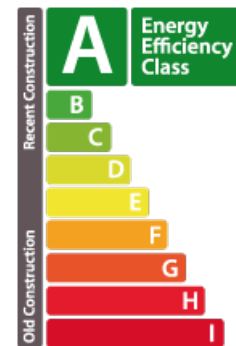

DESCRIPTION DU BIEN

MAREA a le plaisir de vous présenter un nouveau projet immobilier à Nieder Korn, la Résidence Charly. Plus d'informations suivront sous peu.

CARACTÉRISTIQUES DU BIEN

Nombre de pièces : -
Nb. de chambre(s) : -
Surface : -
Nb. de sdb : -
Cuisine équipée : Non

DIAGNOSTIC ÉNERGÉTIQUES

Classe de performance énergétique

Classe d'isolation thermique

A

Classe d'émissions de CO2

A

✓ MAREA SA

📍 170 rue Waassertrap L-4408
📞 621 321 212
✉ rmarochi.marea@gmail.com
🌐 <https://www.marea.lu/detail-200831001>