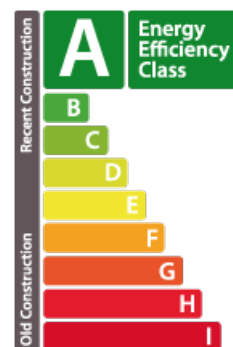

DESCRIPTION DU BIEN

MAREA a le plaisir de vous présenter un nouveau projet d'une maison unifamiliale à Wincheringen. Plus d'informations vont suivre!

CARACTÉRISTIQUES DU BIEN

Nombre de pièces : -
Nb. de chambre(s) : -
Surface : -
Nb. de sdb : -
Cuisine équipée : Non

DIAGNOSTIC ÉNERGÉTIQUES

Classe de performance énergétique

Classe d'isolation thermique

Classe d'émissions de CO2

✓ MAREA SA

📍 170 rue Waassertrap L-4408
📞 621 321 212
✉ rmarochi.marea@gmail.com
🌐 <https://www.marea.lu/detail-200515001>