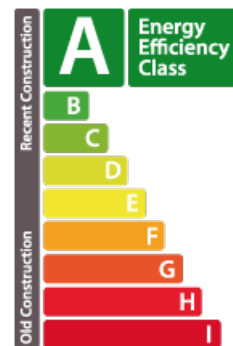

DESCRIPTION DU BIEN

MAREA a le plaisir de vous présenter un nouveau projet immobilier à Ettelbruck. Il s'agit de la Résidence Baaschtnech, un immeuble résidentiel à 12 appartements. Plus d'informations sur demande.

CARACTÉRISTIQUES DU BIEN

Nombre de pièces : -
Nb. de chambre(s) : -
Surface : -
Nb. de sdb : -
Cuisine équipée : Non

DIAGNOSTIC ÉNERGÉTIQUES

Classe de performance énergétique

Classe d'isolation thermique

A